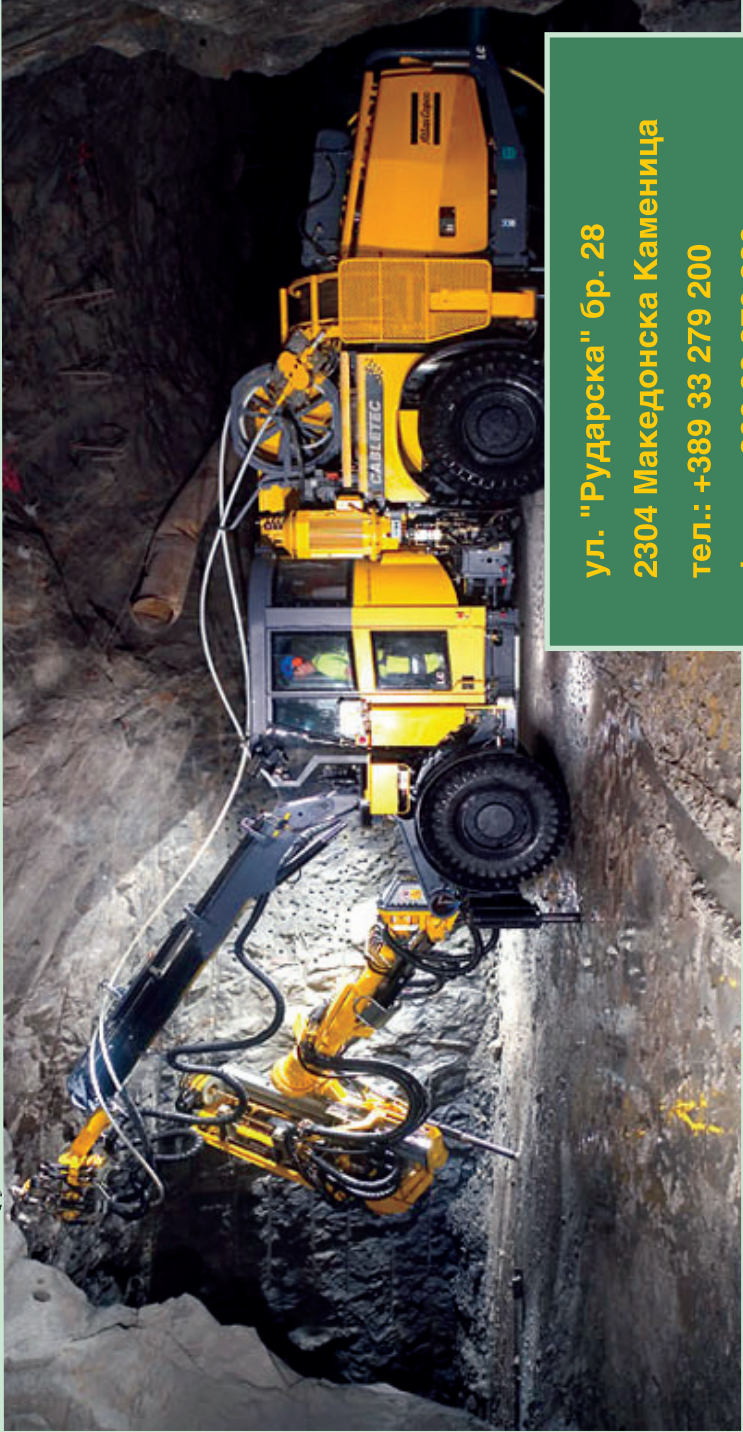

SASA

рудник за олово и цинк

ул. "Рударска" бр. 28
2304 Македонска Каменица
тел.: +389 33 279 200
факс: +389 33 279 220
e-mail: contact@sasa.com.mk

www.sasa.com.mk