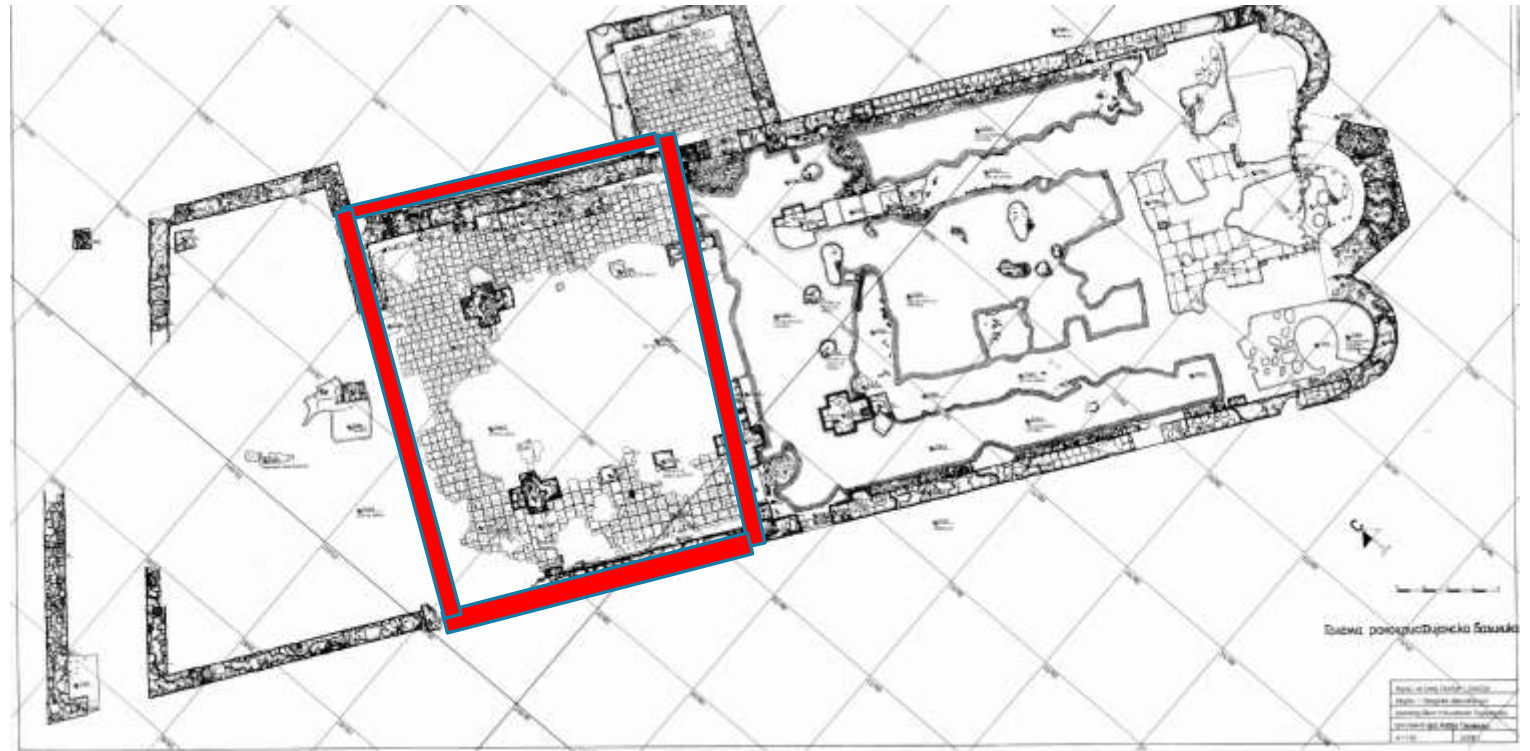

ПЛАН НА
ГОЛЕМАТА
БАЗИЛИКА
ВО СКУПИ