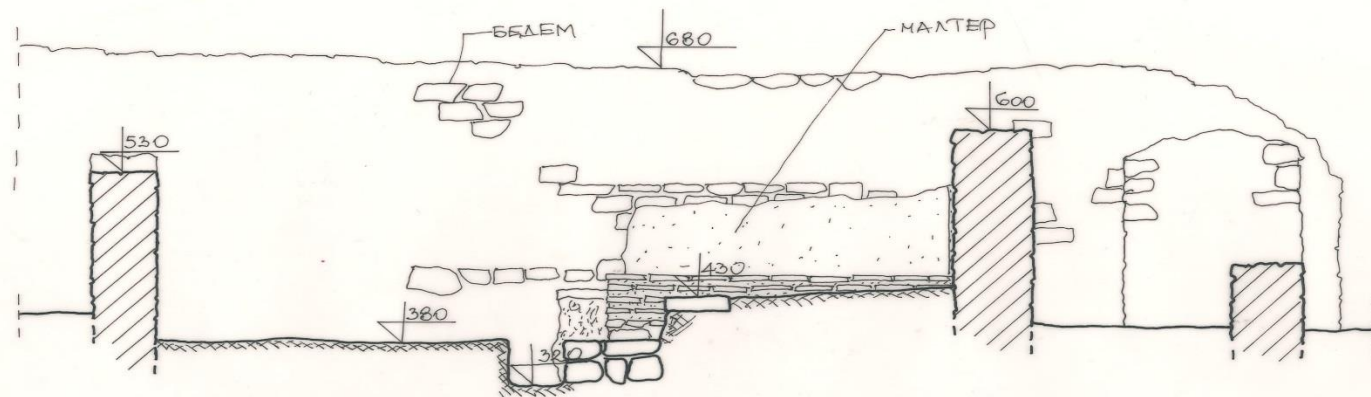

**ПАНОРАМСКА СНИМКА НА ВИНАРИЈА БАРГАЛА**

30/06/2008

30/06/2008

30/06/2008

ПРЕСЕК 1-1

ПРЕСЕК 2-2

<b>Национална установа</b> <b>Завод за заштита на спомениците</b> <b>на културата и Музеј - Штип</b>			
ПРОЕКТ: Археолошки истражувања на археолошки локалитет БАРГАЛА - ЕПИСКОПИУМ			
ОПИС: Североисточен дел од станбен комплекс - ВИНАРИЈА - Пресеци 1-1, 2-2			
раководител: д-р. Трајче Нацев археолог советник		соработник: д-м. Љубица Кљонкова виш конзерватор	
размер 1:50	дата 04.2011	лист бр.4	состојба по истражување 04.2011.