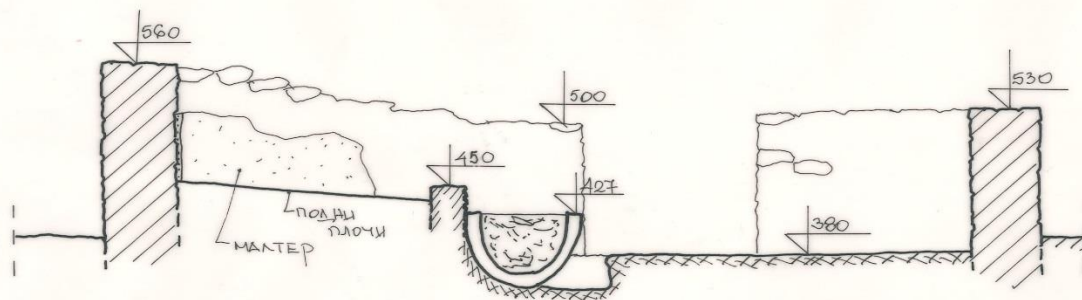

**ПАНОРАМСКА СНИМКА НА ВИНАРИЈА БАРГАЛА**

30/06/2008

30/06/2008

30/06/2008

ПРЕСЕК 1-1

ПРЕСЕК 2-2

<b>Национална установа</b> <b>Завод за заштита на спомениците</b> <b>на културата и Музеј - Штип</b>			
ПРОЕКТ: Археолошки истражувања на археолошки локалитет БАРГАЛА - ЕПИСКОПИУМ			
ОПИС: Североисточен дел од станбен комплекс - ВИНАРИЈА - Пресеци 1-1, 2-2			
раководител: д-р. Трајче Нацев археолог советник		соработник: д-м. Љубица Кљонкова виш конзерватор	
размер 1:50	дата 04.2011	лист бр.4	состојба по истражување 04.2011.