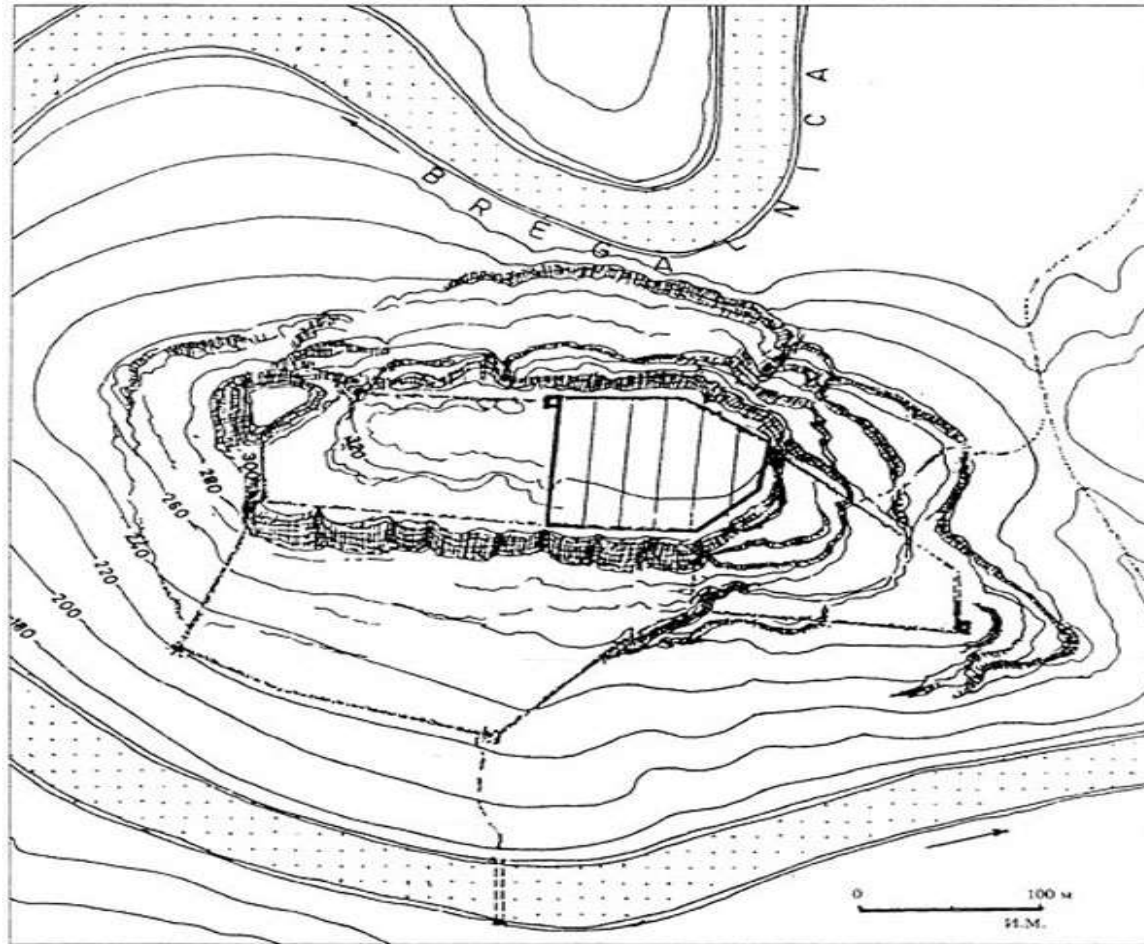

Мал Град (Хисар) – с. Црешка, Штип